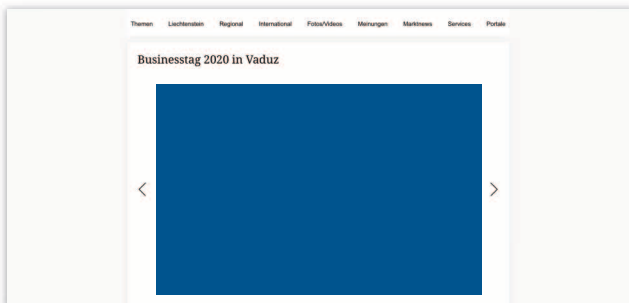

Maxiboard (Desktop 994 x 118 Pixel, Mobile 320 x 160 Pixel)

Rectangle (300 x 250 Pixel)

Bildergalerie (Desktop 1086 x 630 Pixel, Mobile 320 x 180 Pixel)

Half Page Ad (300 x 600 Pixel)

Skyscraper (160 x 600 Pixel)