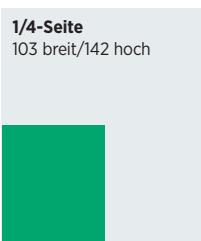

BK

Beraterkommission: 10% (Prospektbeilagen: 5%) / exkl. redaktionelle PR

Rasterweite

48 L/cm

Inseratgestaltung

ab CHF 50.-, inkl. einem Kontrollabzug als PDF

Technische Infos

Unterstützte Programme