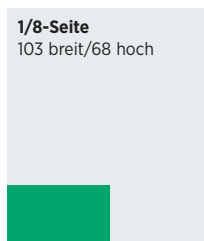

BK

Beraterkommission: 10% (Prospektbeilagen: 5%) / exkl. redaktionelle PR

Rasterweite

48 L/cm

Inseratgestaltung

ab CHF 50.-, inkl. einem Kontrollabzug als PDF

Technische Infos

Unterstützte Programme