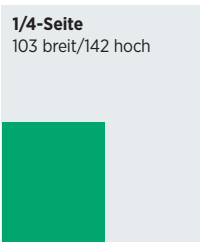

Technische Infos

Unterstützte Programme

QuarkXPress, Indesign, Illustrator, Photoshop.
Dateien aus früheren Programmversionen sind ebenso möglich. Word, Excel, PowerPoint oder sonstige Office-Programme können nur nach Rücksprache verarbeitet werden.

Unterstützte Dateiformate

qud, eps, ai, indd, psd, pdf, tiff, jpg. Bei anderen Formaten sollte unbedingt Rücksprache unter +423 236 16 88 erfolgen.

Unterstützte Schriftarten

Sämtliche Schriften sind entweder in Kurven bzw. Pfade umzuwandeln, oder der Schriftenkoffer muss mitgeliefert werden (Mac).

Mindestauflösung

Sämtliche Daten (druckreif ausgestaltet oder zur Gestaltung übersendet) müssen eine Auflösung von mind. 200 dpi aufweisen.

Farben

Nur CMYK möglich (keine Pantone- oder Volltonfarben)

Bevorzugte Daten

PDF/X3

Kombinationen

RIWO Kombi	Liewo und Bündner Woche	100'368 Expl.
RIWO Gesamt Kombi	Liewo und Bündner Woche Gesamtausgabe	133'020 Expl.

Anzeigenpreise RIWO-Kombi

	sw	farbig
RIWO Kombi Annoncen mm-Preis	CHF 2.24	CHF 2.91
RIWO Gesamt Kombi Annoncen mm-Preis	CHF 2.91	CHF 3.77

Satzspiegel RIWO

Textteil/Reklame: 199 mm breit, 286 mm hoch (2002 mm pro Seite)

Spalten	1	2	3	4	5	6	7
	25	54	83	112	141	170	199

Berechnung Inseratpreis

Anzahl Spalten x Höhe in mm x mm-Tarif = Inseratpreis

Reservation, Verkauf & Beratung

Vaduzer Medienhaus AG, «LIEWO Sonntagszeitung», Lova Center, Postfach 884, LI-9490 Vaduz, Tel. +423 236 16 65, Fax +423 236 16 17, E-Mail inserate@liewo.li, www.medienhaus.li, www.liewo.li

Leitung Marketing und Verkauf:

Patrick Flammer +423 236 16 80 pflammer@medienhaus.li

Anzeigenleitung «LIEWO Sonntagszeitung»:

Peter Obst +423 236 16 91 pobst@medienhaus.li

Verkauf/Kundenberatung: