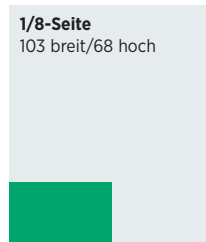

Technische Infos

Unterstützte Programme

QuarkXPress, Indesign, Illustrator, Photoshop.
Dateien aus früheren Programmversionen sind ebenso möglich. Word, Excel, PowerPoint oder sonstige Office-Programme können nur nach Rücksprache verarbeitet werden.

Unterstützte Dateiformate

qud, eps, ai, indd, psd, pdf, tiff, jpg. Bei anderen Formaten sollte unbedingt Rücksprache unter +423 236 16 88 erfolgen.

Unterstützte Schriftarten

Sämtliche Schriften sind entweder in Kurven bzw. Pfade umzuwandeln, oder der Schriftenkoffer muss mitgeliefert werden (Mac).

Mindestauflösung

Sämtliche Daten (druckreif ausgestaltet oder zur Gestaltung übersendet) müssen eine Auflösung von mind. 200 dpi aufweisen.

Farben

Nur CMYK möglich (keine Pantone- oder Volltonfarben)

Bevorzugte Daten

PDF/X3

Kombinationen

RIWO Kombi	Liewo und Bündner Woche	100'368 Expl.
RIWO Gesamt Kombi	Liewo und Bündner Woche Gesamtausgabe	133'020 Expl.

Anzeigenpreise RIWO-Kombi

	sw	farbig
RIWO Kombi Annoncen mm-Preis	CHF 2.24	CHF 2.91
RIWO Gesamt Kombi Annoncen mm-Preis	CHF 2.91	CHF 3.77

Satzspiegel RIWO

Textteil/Reklame: 199 mm breit, 286 mm hoch (2002 mm pro Seite)

Spalten	1	2	3	4	5	6	7
	25	54	83	112	141	170	199

Berechnung Inseratpreis

Anzahl Spalten x Höhe in mm x mm-Tarif = Inseratpreis

Reservation, Verkauf & Beratung

Vaduzer Medienhaus AG, «LIEWO Sonntagszeitung», Lova Center, Postfach 884, LI-9490 Vaduz, Tel. +423 236 16 65, Fax +423 236 16 17, E-Mail inserate@liewo.li, www.medienhaus.li, www.liewo.li

Leitung Marketing und Verkauf:

Patrick Flammer +423 236 16 80 pflammer@medienhaus.li

Anzeigenleitung «LIEWO Sonntagszeitung»:

Peter Obst +423 236 16 91 pobst@medienhaus.li

Verkauf/Kundenberatung: