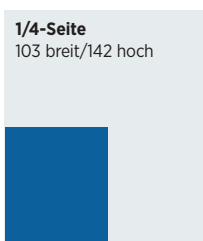

Technische Infos

Unterstützte Programme

QuarkXPress, Indesign, Illustrator, Photoshop.
Dateien aus früheren Programmversionen sind ebenso möglich. Word, Excel, PowerPoint oder sonstige Office-Programme können nur nach Rücksprache verarbeitet werden.

Unterstützte Dateiformate

qxd, eps, ai, indd, psd, pdf, tiff, jpg. Bei anderen Formaten sollte unbedingt Rücksprache unter +423 236 16 88 erfolgen.

Unterstützte Schriftarten

Sämtliche Schriften sind entweder in Kurven bzw. Pfade umzuwandeln, oder der Schriftenkoffer muss mitgeliefert werden (Mac).

Mindestauflösung

Sämtliche Daten (druckreif ausgestaltet oder zur Gestaltung übersendet) müssen eine Auflösung von mind. 200 dpi aufweisen.

Farben

Nur CMYK möglich (keine Pantone- oder Volltonfarben)

Bevorzugte Daten

PDF/X3

Kombinationen

RIWO Kombi	Liewo und Bündner Woche	99'000 Expl.
RIWO Gesamt Kombi	Liewo und Bündner Woche Gesamtausgabe	133'000 Expl.

Anzeigenpreise RIWO-Kombi

	sw	farbig
RIWO Kombi Annoncen mm-Preis	CHF 2.24	CHF 2.91
RIWO Gesamt Kombi Annoncen mm-Preis	CHF 2.91	CHF 3.77

Satzspiegel RIWO

Textteil/Reklame: 199 mm breit, 286 mm hoch (2002 mm pro Seite)

Spalten	1	2	3	4	5	6	7
	25	54	83	112	141	170	199

Berechnung Inseratpreis

Anzahl Spalten x Höhe in mm x mm-Tarif = Inseratpreis

Reservation, Verkauf & Beratung

Vaduzer Medienhaus AG, «LIEWO Sonntagszeitung», Lova Center, Postfach 884, LI-9490 Vaduz, Tel. +423 236 16 65, Fax +423 236 16 17, E-Mail inserate@liewo.li, www.medienhaus.li, www.liewo.li

Leitung Marketing und Verkauf:

Patrick Flammer +423 236 16 80 pflammer@medienhaus.li

Anzeigenleitung «LIEWO Sonntagszeitung»:

Peter Obst +423 236 16 91 pobst@medienhaus.li

Verkauf/Kundenberatung: