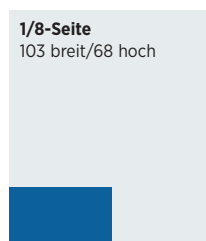

Technische Infos

Unterstützte Programme

QuarkXPress, Indesign, Illustrator, Photoshop.
Dateien aus früheren Programmversionen sind ebenso möglich. Word, Excel, PowerPoint oder sonstige Office-Programme können nur nach Rücksprache verarbeitet werden.

Unterstützte Dateiformate

qxd, eps, ai, indd, psd, pdf, tiff, jpg. Bei anderen Formaten sollte unbedingt Rücksprache unter +423 236 16 88 erfolgen.

Unterstützte Schriftarten

Sämtliche Schriften sind entweder in Kurven bzw. Pfade umzuwandeln, oder der Schriftenkoffer muss mitgeliefert werden (Mac).

Mindestauflösung

Sämtliche Daten (druckreif ausgestaltet oder zur Gestaltung übersendet) müssen eine Auflösung von mind. 200 dpi aufweisen.

Farben

Nur CMYK möglich (keine Pantone- oder Volltonfarben)

Bevorzugte Daten

PDF/X3

Kombinationen

RIWO Kombi	Liewo und Bündner Woche	99'000 Expl.
RIWO Gesamt Kombi	Liewo und Bündner Woche Gesamtausgabe	133'000 Expl.

Anzeigenpreise RIWO-Kombi

	sw	farbig
RIWO Kombi Annoncen mm-Preis	CHF 2.24	CHF 2.91
RIWO Gesamt Kombi Annoncen mm-Preis	CHF 2.91	CHF 3.77

Satzspiegel RIWO

Textteil/Reklame: 199 mm breit, 286 mm hoch (2002 mm pro Seite)

Spalten	1	2	3	4	5	6	7
	25	54	83	112	141	170	199

Berechnung Inseratpreis

Anzahl Spalten x Höhe in mm x mm-Tarif = Inseratpreis

Reservation, Verkauf & Beratung

Vaduzer Medienhaus AG, «LIEWO Sonntagszeitung», Lova Center, Postfach 884, LI-9490 Vaduz, Tel. +423 236 16 65, Fax +423 236 16 17, E-Mail inserate@liewo.li, www.medienhaus.li, www.liewo.li

Leitung Marketing und Verkauf:

Patrick Flammer +423 236 16 80 pflammer@medienhaus.li

Anzeigenleitung «LIEWO Sonntagszeitung»:

Peter Obst +423 236 16 91 pobst@medienhaus.li

Verkauf/Kundenberatung: