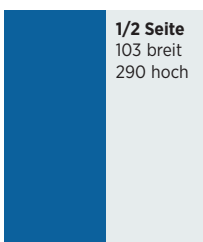

Technische Infos

Unterstützte Programme

QuarkXPress, Indesign, Illustrator, Photoshop.
Dateien aus früheren Programmversionen sind ebenso möglich. Word, Excel, PowerPoint oder sonstige Office-Programme können nur nach Rücksprache verarbeitet werden.

Unterstützte Dateiformate

qxd, eps, ai, indd, psd, pdf, tiff, jpg. Bei anderen Formaten sollte unbedingt Rücksprache unter +423 236 16 88 erfolgen.

Unterstützte Schriftarten

Sämtliche Schriften sind entweder in Kurven bzw. Pfade umzuwandeln, oder der Schriftenkoffer muss mitgeliefert werden (Mac).

Mindestauflösung

Sämtliche Daten (druckreif ausgestaltet oder zur Gestaltung übersendet) müssen eine Auflösung von mind. 200 dpi aufweisen.

Farben

Nur CMYK möglich (keine Pantone- oder Volltonfarben)

Bevorzugte Daten

PDF/X3

Kombinationen

RIWO Kombi	Liewo und Bündner Woche	99'000 Expl.
RIWO Gesamt Kombi	Liewo und Bündner Woche Gesamtausgabe	133'000 Expl.

Anzeigenpreise RIWO-Kombi

	sw	farbig
RIWO Kombi Annoncen mm-Preis	CHF 2.24	CHF 2.91
RIWO Gesamt Kombi Annoncen mm-Preis	CHF 2.91	CHF 3.77

Satzspiegel RIWO

Textteil/Reklame: 199 mm breit, 286 mm hoch (2002 mm pro Seite)

Spalten	1	2	3	4	5	6	7
	25	54	83	112	141	170	199

Berechnung Inseratpreis

Anzahl Spalten x Höhe in mm x mm-Tarif = Inseratpreis

Reservation, Verkauf & Beratung

Vaduzer Medienhaus AG, «LIEWO Sonntagszeitung», Lova Center, Postfach 884, LI-9490 Vaduz, Tel. +423 236 16 65, Fax +423 236 16 17, E-Mail inserate@liewo.li, www.medienhaus.li, www.liewo.li

Leitung Marketing und Verkauf:

Patrick Flammer +423 236 16 80 pflammer@medienhaus.li

Anzeigenleitung «LIEWO Sonntagszeitung»:

Peter Obst +423 236 16 91 pobst@medienhaus.li

Verkauf/Kundenberatung: