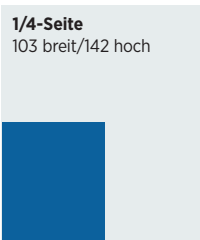

Technische Infos

Unterstützte Programme

QuarkXPress, Indesign, Illustrator, Photoshop.
Dateien aus früheren Programmversionen sind ebenso möglich. Word, Excel, PowerPoint oder sonstige Office-Programme können nur nach Rücksprache verarbeitet werden.

Unterstützte Dateiformate

qxd, eps, ai, indd, psd, pdf, tiff, jpg. Bei anderen Formaten sollte unbedingt Rücksprache unter +423 236 16 44 erfolgen.

Unterstützte Schriftarten

Sämtliche Schriften sind entweder in Kurven bzw. Pfade umzuwandeln, oder der Schriftenkoffer muss mitgeliefert werden (Mac).

Mindestauflösung

Sämtliche Daten (druckreif ausgestaltet oder zur Gestaltung übersendet) müssen eine Auflösung von mind. 200 dpi aufweisen.

Farben

Nur CMYK möglich (keine Pantone- oder Volltonfarben)

Bevorzugte Daten

PDF/X3

Kombinationen

RIWO Kombi	Liewo und Bündner Woche	98'000 Expl.
RIWO Gesamt Kombi	Liewo und Bündner Woche Gesamtausgabe	132'000 Expl.

Anzeigenpreise RIWO-Kombi

	sw	farbig
RIWO Kombi Annoncen mm-Preis	CHF 2.24	CHF 2.91
RIWO Gesamt Kombi Annoncen mm-Preis	CHF 2.91	CHF 3.77

Satzspiegel RIWO

Textteil/Reklame: 199 mm breit, 286 mm hoch (2002 mm pro Seite)

Spalten	1	2	3	4	5	6	7
	25	54	83	112	141	170	199

Berechnung Inseratpreis

Anzahl Spalten x Höhe in mm x mm-Tarif = Inseratpreis

Reservation, Verkauf & Beratung

Vaduzer Medienhaus AG, «LIEWO Sonntagszeitung», Lova Center, Postfach 884, LI-9490 Vaduz, Tel. +423 236 16 65, Fax +423 236 16 17, E-Mail inserate@liewo.li, www.medienhaus.li, www.liewo.li

Leitung Marketing und Verkauf:

Patrick Flammer +423 236 16 80 pflammer@medienhaus.li

Anzeigenleitung «LIEWO Sonntagszeitung»:

Peter Obst +423 236 16 91 pobst@medienhaus.li

Verkauf/Kundenberatung: