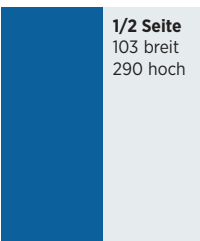

Technische Infos

Unterstützte Programme

QuarkXPress, Indesign, Illustrator, Photoshop.
Dateien aus früheren Programmversionen sind ebenso möglich. Word, Excel, PowerPoint oder sonstige Office-Programme können nur nach Rücksprache verarbeitet werden.

Unterstützte Dateiformate

qxd, eps, ai, indd, psd, pdf, tiff, jpg. Bei anderen Formaten sollte unbedingt Rücksprache unter +423 236 16 44 erfolgen.

Unterstützte Schriftarten

Sämtliche Schriften sind entweder in Kurven bzw. Pfade umzuwandeln, oder der Schriftenkoffer muss mitgeliefert werden (Mac).

Mindestauflösung

Sämtliche Daten (druckreif ausgestaltet oder zur Gestaltung übersendet) müssen eine Auflösung von mind. 200 dpi aufweisen.

Farben

Nur CMYK möglich (keine Pantone- oder Volltonfarben)

Bevorzugte Daten

PDF/X3

Kombinationen

RIWO Kombi	Liewo und Bündner Woche	98'000 Expl.
RIWO Gesamt Kombi	Liewo und Bündner Woche Gesamtausgabe	132'000 Expl.

Anzeigenpreise RIWO-Kombi

	sw	farbig
RIWO Kombi Annoncen mm-Preis	CHF 2.24	CHF 2.91
RIWO Gesamt Kombi Annoncen mm-Preis	CHF 2.91	CHF 3.77

Satzspiegel RIWO

Textteil/Reklame: 199 mm breit, 286 mm hoch (2002 mm pro Seite)

Spalten	1	2	3	4	5	6	7
	25	54	83	112	141	170	199

Berechnung Inseratpreis

Anzahl Spalten x Höhe in mm x mm-Tarif = Inseratpreis

Reservation, Verkauf & Beratung

Vaduzer Medienhaus AG, «LIEWO Sonntagszeitung», Lova Center, Postfach 884, LI-9490 Vaduz, Tel. +423 236 16 65, Fax +423 236 16 17, E-Mail inserate@liewo.li, www.medienhaus.li, www.liewo.li

Leitung Marketing und Verkauf:

Patrick Flammer +423 236 16 80 pflammer@medienhaus.li

Anzeigenleitung «LIEWO Sonntagszeitung»:

Peter Obst +423 236 16 91 pobst@medienhaus.li

Verkauf/Kundenberatung: