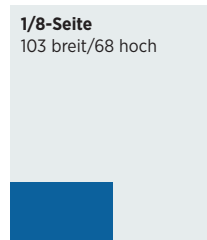

Technische Infos

Unterstützte Programme

QuarkXPress, Indesign, Illustrator, Photoshop.
Dateien aus früheren Programmversionen sind ebenso möglich. Word, Excel, PowerPoint oder sonstige Office-Programme können nur nach Rücksprache verarbeitet werden.

Unterstützte Dateiformate

qxd, eps, ai, indd, psd, pdf, tiff, jpg. Bei anderen Formaten sollte unbedingt Rücksprache unter +423 236 16 44 erfolgen.

Unterstützte Schriftarten

Sämtliche Schriften sind entweder in Kurven bzw. Pfade umzuwandeln, oder der Schriftenkoffer muss mitgeliefert werden (Mac).

Mindestauflösung

Sämtliche Daten (druckreif ausgestaltet oder zur Gestaltung übersendet) müssen eine Auflösung von mind. 200 dpi aufweisen.

Farben

Nur CMYK möglich (keine Pantone- oder Volltonfarben)

Bevorzugte Daten

PDF/X3

Kombinationen

RIWO Kombi	Liewo und Bündner Woche	98'000 Expl.
RIWO Gesamt Kombi	Liewo und Bündner Woche Gesamtausgabe	132'000 Expl.

Anzeigenpreise RIWO-Kombi

	sw	farbig
RIWO Kombi Annoncen mm-Preis	CHF 2.24	CHF 2.91
RIWO Gesamt Kombi Annoncen mm-Preis	CHF 2.91	CHF 3.77

Satzspiegel RIWO

Textteil/Reklame: 199 mm breit, 286 mm hoch (2002 mm pro Seite)

Spalten	1	2	3	4	5	6	7
	25	54	83	112	141	170	199

Berechnung Inseratpreis

Anzahl Spalten x Höhe in mm x mm-Tarif = Inseratpreis

Reservation, Verkauf & Beratung

Vaduzer Medienhaus AG, «LIEWO Sonntagszeitung», Lova Center, Postfach 884, LI-9490 Vaduz, Tel. +423 236 16 65, Fax +423 236 16 17, E-Mail inserate@liewo.li, www.medienhaus.li, www.liewo.li

Leitung Marketing und Verkauf:

Patrick Flammer +423 236 16 80 pflammer@medienhaus.li

Anzeigenleitung «LIEWO Sonntagszeitung»:

Peter Obst +423 236 16 91 pobst@medienhaus.li

Verkauf/Kundenberatung: