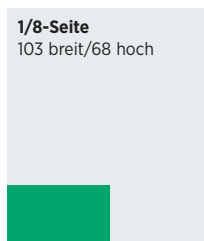

Technische Infos

Unterstützte Programme

QuarkXPress, Indesign, Illustrator, Photoshop.
Dateien aus früheren Programmversionen sind ebenso möglich. Word, Excel, PowerPoint oder sonstige Office-Programme können nur nach Rücksprache verarbeitet werden.

Unterstützte Dateiformate

qxd, eps, ai, indd, psd, pdf, tiff, jpg. Bei anderen Formaten sollte unbedingt Rücksprache unter +423 236 16 88 erfolgen.

Unterstützte Schriftarten

Sämtliche Schriften sind entweder in Kurven bzw. Pfaden umzuwandeln, oder der Schriftenkoffer muss mitgeliefert werden (Mac).

Mindestauflösung

Sämtliche Daten (druckreif ausgestaltet oder zur Gestaltung übersendet) müssen eine Auflösung von mind. 200 dpi aufweisen.

Farben

Nur CMYK möglich (keine Pantone- oder Volltonfarben)
Farbprofil: ISOnewspaper26v4.icc

Bevorzugte Daten

PDF/X3

Kombinationen

RIWO Kombi	Liewo und Bündner Woche	101'126 Expl.
RIWO Gesamt Kombi	Liewo und Bündner Woche Gesamtausgabe	133'718 Expl.

Anzeigenpreise RIWO-Kombi

	sw	farbig
RIWO Kombi Annoncen mm-Preis	CHF 2.31	CHF 2.99
RIWO Gesamt Kombi Annoncen mm-Preis	CHF 2.99	CHF 3.88

Satzspiegel RIWO

Textteil/Reklame: 199 mm breit, 286 mm hoch (2002 mm pro Seite)

Spalten	1	2	3	4	5	6	7
	25	54	83	112	141	170	199

Berechnung Inseratpreis

Anzahl Spalten x Höhe in mm x mm-Tarif = Inseratpreis

Reservation, Verkauf & Beratung

Vaduzer Medienhaus AG, «LIEWO Sonntagszeitung», Lova Center, Postfach 884, LI-9490 Vaduz, Tel. +423 236 16 16, E-Mail inserate@liewo.li, www.medienhaus.li, www.liewo.li

Leitung Marketing und Verkauf:

Patrick Flammer +423 236 16 80 pflammer@medienhaus.li

Anzeigenleitung «LIEWO Sonntagszeitung»:

Peter Obst +423 236 16 91 pobst@medienhaus.li

Verkauf/Kundenberatung: