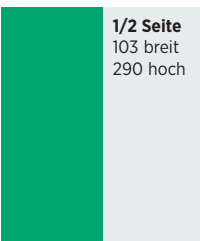

Technische Infos

Unterstützte Programme

QuarkXPress, Indesign, Illustrator, Photoshop.
Dateien aus früheren Programmversionen sind ebenso möglich. Word, Excel, PowerPoint oder sonstige Office-Programme können nur nach Rücksprache verarbeitet werden.

Unterstützte Dateiformate

qxd, eps, ai, indd, psd, pdf, tiff, jpg. Bei anderen Formaten sollte unbedingt Rücksprache unter +423 236 16 88 erfolgen.

Unterstützte Schriftarten

Sämtliche Schriften sind entweder in Kurven bzw. Pfaden umzuwandeln, oder der Schriftenkoffer muss mitgeliefert werden (Mac).

Mindestauflösung

Sämtliche Daten (druckreif ausgestaltet oder zur Gestaltung übersendet) müssen eine Auflösung von mind. 200 dpi aufweisen.

Farben

Nur CMYK möglich (keine Pantone- oder Volltonfarben)
Farbprofil: ISOnewspaper26v4.icc

Bevorzugte Daten

PDF/X3

Kombinationen

RIWO Kombi	Liewo und Bündner Woche	101'126 Expl.
RIWO Gesamt Kombi	Liewo und Bündner Woche Gesamtausgabe	133'718 Expl.

Anzeigenpreise RIWO-Kombi

	sw	farbig
RIWO Kombi Annoncen mm-Preis	CHF 2.31	CHF 2.99
RIWO Gesamt Kombi Annoncen mm-Preis	CHF 2.99	CHF 3.88

Satzspiegel RIWO

Textteil/Reklame: 199 mm breit, 286 mm hoch (2002 mm pro Seite)

Spalten	1	2	3	4	5	6	7
	25	54	83	112	141	170	199

Berechnung Inseratpreis

Anzahl Spalten x Höhe in mm x mm-Tarif = Inseratpreis

Reservation, Verkauf & Beratung

Vaduzer Medienhaus AG, «LIEWO Sonntagszeitung», Lova Center, Postfach 884, LI-9490 Vaduz, Tel. +423 236 16 16, E-Mail inserate@liewo.li, www.medienhaus.li, www.liewo.li

Leitung Marketing und Verkauf:

Patrick Flammer +423 236 16 80 pflammer@medienhaus.li

Anzeigenleitung «LIEWO Sonntagszeitung»:

Peter Obst +423 236 16 91 pobst@medienhaus.li

Verkauf/Kundenberatung: