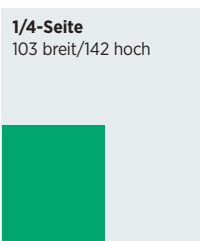

Technische Infos

Unterstützte Programme

QuarkXPress, Indesign, Illustrator, Photoshop.
Dateien aus früheren Programmversionen sind ebenso möglich. Word, Excel, PowerPoint oder sonstige Office-Programme können nur nach Rücksprache verarbeitet werden.

Unterstützte Dateiformate

qxd, eps, ai, indd, psd, pdf, tiff, jpg. Bei anderen Formaten sollte unbedingt Rücksprache unter +423 236 16 88 erfolgen.

Unterstützte Schriftarten

Sämtliche Schriften sind entweder in Kurven bzw. Pfaden umzuwandeln, oder der Schriftenkoffer muss mitgeliefert werden (Mac).

Mindestauflösung

Sämtliche Daten (druckreif ausgestaltet oder zur Gestaltung übersendet) müssen eine Auflösung von mind. 200 dpi aufweisen.

Farben

Nur CMYK möglich (keine Pantone- oder Volltonfarben)
Farbprofil: ISOnewspaper26v4.icc

Bevorzugte Daten

PDF/X3

Kombinationen

RIWO Kombi	Liewo und Bündner Woche	101'126 Expl.
RIWO Gesamt Kombi	Liewo und Bündner Woche Gesamtausgabe	133'718 Expl.

Anzeigenpreise RIWO-Kombi

	sw	farbig
RIWO Kombi Annoncen mm-Preis	CHF 2.31	CHF 2.99
RIWO Gesamt Kombi Annoncen mm-Preis	CHF 2.99	CHF 3.88

Satzspiegel RIWO

Textteil/Reklame: 199 mm breit, 286 mm hoch (2002 mm pro Seite)

Spalten	1	2	3	4	5	6	7
	25	54	83	112	141	170	199

Berechnung Inseratpreis

Anzahl Spalten x Höhe in mm x mm-Tarif = Inseratpreis

Reservation, Verkauf & Beratung

Vaduzer Medienhaus AG, «LIEWO Sonntagszeitung», Lova Center, Postfach 884, LI-9490 Vaduz, Tel. +423 236 16 16, E-Mail inserate@liewo.li, www.medienhaus.li, www.liewo.li

Leitung Marketing und Verkauf:

Patrick Flammer +423 236 16 80 pflammer@medienhaus.li

Anzeigenleitung «LIEWO Sonntagszeitung»:

Peter Obst +423 236 16 91 pobst@medienhaus.li

Verkauf/Kundenberatung: